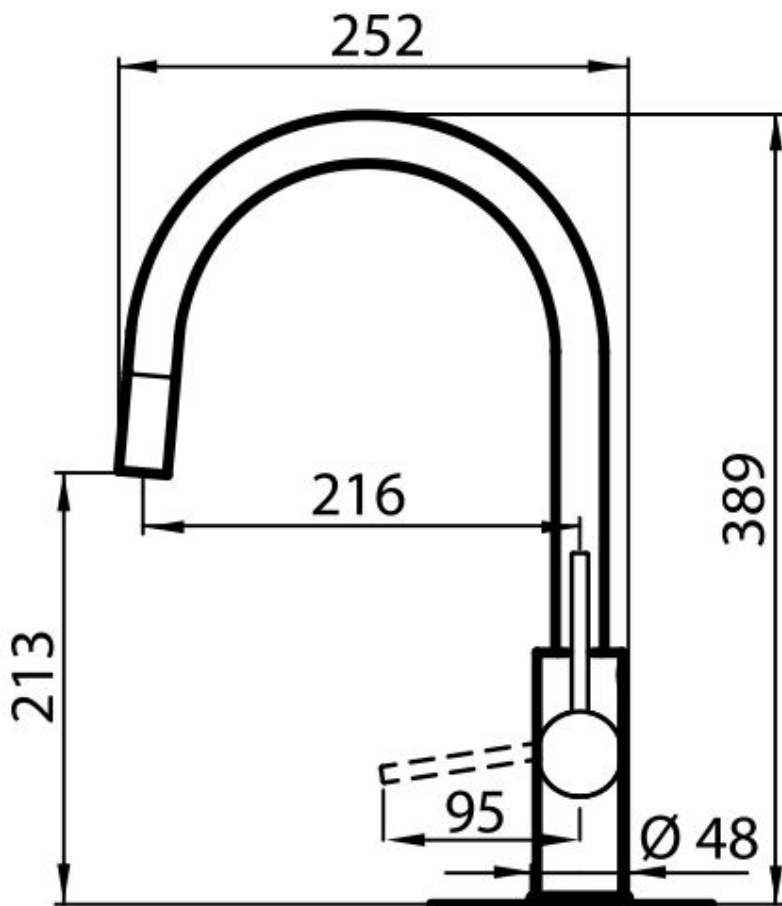

Monomando Camillo

Monomandos

Código: 8467 000

CARACTERÍSTICAS

ROTACIÓN 170 °

CAÑO EXTRAÍBLE

La boca del monomando es extraíble para poder llegar fácilmente a todas las zonas del fregadero.

PLACA DE REFUERZO

Cromado

Material

Latón

Ángulo de rotación

170°

Base de apoyo

ø48mm

Cartucho Con discos cerámicos

Orificio monomando $\varnothing 35\text{mm}$

Espesor máx encimera 40mm

DIBUJOS TÉCNICOS

GALERÍA