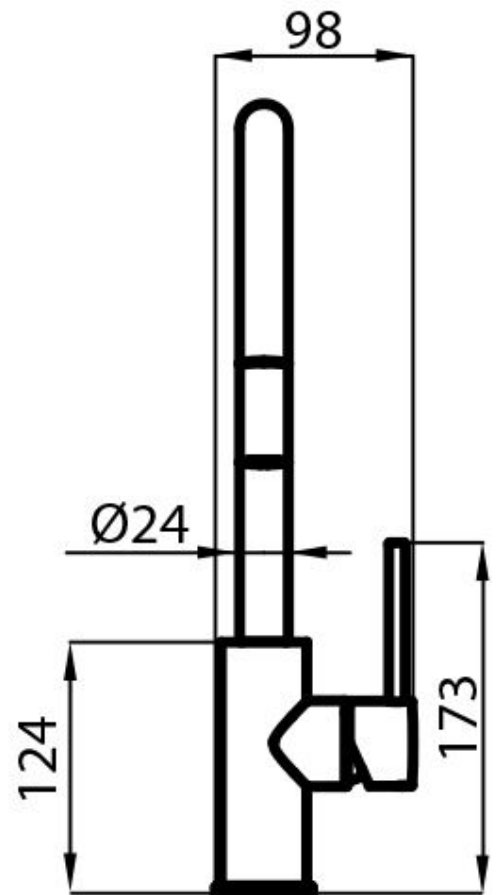

Monomando Camillo

Monomandos

Código: 8467 000

CARACTERÍSTICAS

ROTACIÓN 170 °

CAÑO EXTRAÍBLE

La boca del monomando es extraíble para poder llegar fácilmente a todas las zonas del fregadero.

PLACA DE REFUERZO

Cromado

Material

Latón

Ángulo de rotación

170°

Base de apoyo

ø48mm

Cartucho Con discos cerámicos

Orificio monomando $\varnothing 35\text{mm}$

Espesor máx encimera 40mm

DIBUJOS TÉCNICOS

GALERÍA